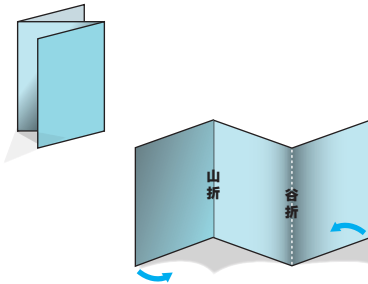

圧着はがきのタイプ

- 弊社では環境にやさしいニス圧着をおすすめいたします。
圧着フィルムがらず、燃焼時に有害物質の発生がありません。

■ 二つ折り圧着はがき

圧着はがきの中でもっともスタンダードなタイプです。

■ Z折り圧着はがき

Z折りタイプの圧着はがきは、二つ折りタイプに比べて広告スペースがアップ。送料は変わらないのが利点です。

■ 往復圧着はがき

注文書やアンケートなど、返信用として使えるタイプです。

■ 二つ折り圧着封書

はがきサイズにより大きな広告でアピールしたい時などに使用されます。

■ Z折り圧着封書

二つ折り圧着封書より更に情報量を増やしたタイプです。定型封筒料金で送れます。

■ A4 圧着タイプ

A4サイズの圧着はがきです。インパクトがあり、開封率アップが期待できます。

二つ折り圧着はがき、Z折り圧着はがき、往復圧着はがき、
二つ折り圧着封書、Z折り圧着封書、A4 圧着タイプ等があります。