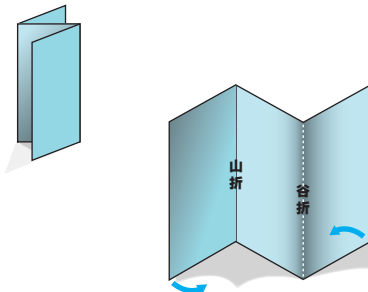

圧着はがきのタイプ

- 弊社では環境にやさしいニス圧着をおすすめいたします。
圧着フィルムがらず、燃焼時に有害物質の発生がありません。

■ 二つ折り圧着はがき

圧着はがきの中でもっともスタンダードなタイプです。

■ Z折り圧着はがき

Z折りタイプの圧着はがきは、二つ折りタイプに比べて広告スペースがアップ。送料は変わらないのが利点です。

■ 往復圧着はがき

注文書やアンケートなど、返信用として使えるタイプです。

■ 二つ折り圧着封書

はがきサイズにより大きな広告でアピールしたい時などに使用されます。

■ Z折り圧着封書

二つ折り圧着封書より更に情報量を増やしたタイプです。定型封筒料金で送れます。

■ A4 圧着タイプ

A4サイズの圧着はがきです。インパクトがあり、開封率アップが期待できます。

二つ折り圧着はがき、Z折り圧着はがき、往復圧着はがき、
二つ折り圧着封書、Z折り圧着封書、A4 圧着タイプ等があります。