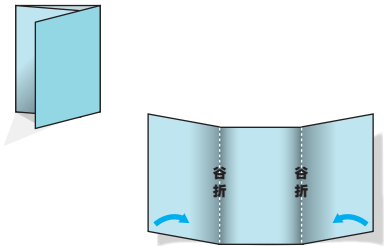

圧着はがきのタイプ

- 弊社では環境にやさしいニス圧着をおすすめいたします。
圧着フィルムがらず、燃焼時に有害物質の発生がありません。

■ 二つ折り圧着はがき

圧着はがきの中でもっともスタンダードなタイプです。

■ Z折り圧着はがき

Z折りタイプの圧着はがきは、二つ折りタイプに比べて広告スペースがアップ。送料は変わらないのが利点です。

■ 往復圧着はがき

注文書やアンケートなど、返信用として使えるタイプです。

■ 二つ折り圧着封書

はがきサイズにより大きな広告でアピールしたい時などに使用されます。

■ Z折り圧着封書

二つ折り圧着封書より更に情報量を増やしたタイプです。定型封筒料金で送れます。

■ A4 圧着タイプ

A4サイズの圧着はがきです。インパクトがあり、開封率アップが期待できます。

二つ折り圧着はがき、Z折り圧着はがき、往復圧着はがき、
二つ折り圧着封書、Z折り圧着封書、A4 圧着タイプ等があります。