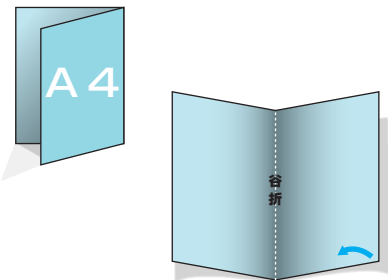

圧着はがきのタイプ

- 弊社では環境にやさしいニス圧着をおすすめいたします。
圧着フィルムがらず、燃焼時に有害物質の発生がありません。

■ 二つ折り圧着はがき

圧着はがきの中でもっともスタンダードなタイプです。

■ Z折り圧着はがき

Z折りタイプの圧着はがきは、二つ折りタイプに比べて広告スペースがアップ。送料は変わらないのが利点です。

■ 往復圧着はがき

注文書やアンケートなど、返信用として使えるタイプです。

■ 二つ折り圧着封書

はがきサイズにより大きな広告でアピールしたい時などに使用されます。

■ Z折り圧着封書

二つ折り圧着封書より更に情報量を増やしたタイプです。定型封筒料金で送れます。

■ A4 圧着タイプ

A4サイズの圧着はがきです。インパクトがあり、開封率アップが期待できます。

二つ折り圧着はがき、Z折り圧着はがき、往復圧着はがき、
二つ折り圧着封書、Z折り圧着封書、A4 圧着タイプ等があります。